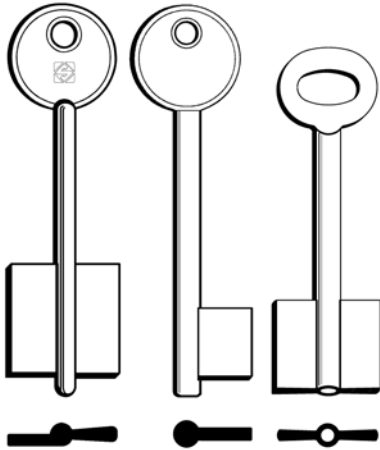

OPTIONAL

D742683ZB

Tailstock set
Set contropunte
Reitstockspitzen-Satz
Jeu de contrepontes
Conjunto contrapuntas
Jogo de contra-pontas

Omnia / Omnia 650rpm Omnia MAX / Omnia W MAX

PER:
FOR:

OPTIONAL
OMNIA
OMNIA MAX

STANDARD
OMNIA 650rpm
OMNIA W MAX

D743353ZB

*Pulley set 650 rpm
Set pulegge 650 rpm
Satz Riemenscheiben 650 rpm
Ensemble poulies 650 rpm
Set poleas 650 rpm
Set polias 650 rpm*

FOR: **Brass keys - Chiavi in ottone - Messingschlüssel**
PER: **Clés en laiton - Llaves de latón - Chaves de latão**