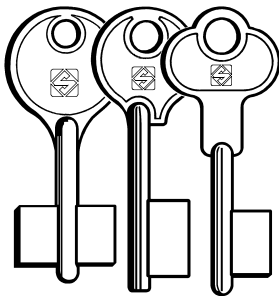

Omnia MAX

Dodatkowe akcesoria
które nie są zawarte w zestawie bazowym i są
dodatkowo płatne

Omnia / Omnia 650rpm Omnia MAX / Omnia W MAX

PER:
FOR:

BODE (D)

PER:
FOR:

HEERUM (D) STUV (D) - OSTERTAG (D)

OPTIONAL