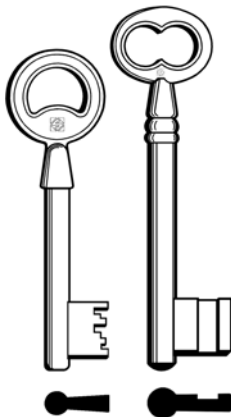

FOR: **Brass keys - Chiavi in ottone - Messingschlüssel**
PER: **Clés en laiton - Llaves de latón - Chaves de latão**

STANDARD
OMNIA 650rpm

OPTIONAL
OMNIA
OMNIA MAX
OMNIA W MAX

D700080ZB

*Cutter HSS
Fresa HSS
Fräser HSS
Fraise HSS
Fresa HSS
Fresa HSS*

FOR: **Steel and brass keys - Chiavi in acciaio e ottone**
PER: **Stahl- und Messingschlüssel - Clés en acier et laiton**
Llaves de acero y latón - Chaves de aço e latão

STANDARD
OMNIA W MAX

OPTIONAL
OMNIA
OMNIA 650rpm
OMNIA MAX

D704784ZB

*Carbide cutter
Fresa in metallo duro
Fräser Hartmetall
Fraise au carbure
Fresa de metal duro
Fresa de metal duro*

Omnia / Omnia 650rpm Omnia MAX / Omnia W MAX

PER:
FOR:

OPTIONAL

OMNIA
OMNIA 650rpm
OMNIA MAX
OMNIA W MAX

D745201ZB

*Pulley set 1050 rpm
Set pulegge 1050 rpm
Satz Riemenscheiben 1050 rpm
Jeu de poulies 1050 rpm
Set poleas 1050 rpm
Set polias 1050 rpm*

FOR:
PER:

**Brass keys - Chiavi in ottone - Messingschlüssel
Clés en laiton - Llaves de latón - Chaves de latão**