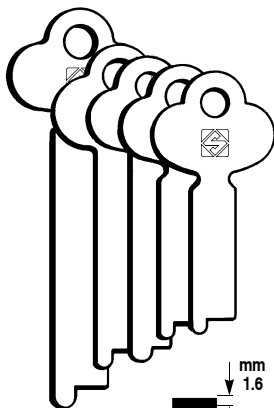

PER:
FOR: **Mail box keys**
Chiavi per casellari postali
Fachkastenschlüssel
Cles pour casiers
Llaves para casillas
Chaves para caixas de correio

mm
1.6

mm
1.8

OPTIONAL

mm 1.6

D701066ZB

Mail box keys adaptors
Adattatori chiavi per casellari postali
Adapters für Fachkastenschlüssel
Adaptateurs de clés pour casiers
Adaptadores llaves para casillas postales
Adaptadores chaves para caixas de correio