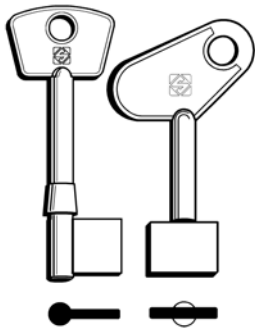

FOR: **Steel and brass keys - Chiavi in acciaio e ottone**
PER: **Stahl- und Messingschlüssel - Clés en acier et laiton**
Llaves de acero y latón - Chaves de aço e latão

STANDARD
OMNIA W MAX

OPTIONAL
OMNIA
OMNIA 650rpm
OMNIA MAX

D704784ZB

*Carbide cutter
Fresa in metallo duro
Fräser Hartmetall
Fraise au carbure
Fresa de metal duro
Fresa de metal duro*

Omnia / Omnia 650rpm Omnia MAX / Omnia W MAX

PER:
FOR:

OPTIONAL

OMNIA
OMNIA 650rpm
OMNIA MAX
OMNIA W MAX