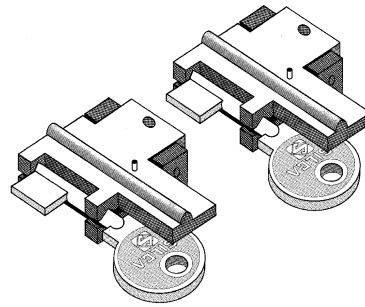

Omnia MAX

Dodatkowe akcesoria
które nie są zawarte w zestawie bazowym i są
dodatkowo płatne

Omnia / Omnia 650rpm Omnia MAX / Omnia W MAX

PER:
FOR:

BODE (D)

PER:
FOR:

HEERUM (D) STUV (D) - OSTERTAG (D)

OPTIONAL

D702216ZB

*Mail box keys adapters
Adattatori per chiavi per casellari postali
Adapters für Fachkastenschlüssel
Adaptateurs de clés pour casiers
Adaptadores de llaves para casillas postales
Adaptadores chaves para caixas de correio*