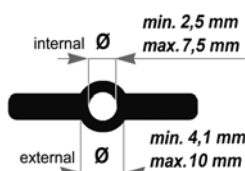

Omnia / Omnia 650rpm Omnia MAX / Omnia W MAX

PER: **Bullet wards**
FOR: **Tagli longitudinali su mappa**
Quereinschnitte auf dem Bart
Coupes longitudinales sur panneton
Cifrados longitudinales en el paletón
Cortes verticais/longitudinais

OPTIONAL

OMNIA

D742681ZB

Carriage for vertical cuts OMNIA
Carrello per tagli verticali OMNIA
Schlitten für vertikale Einschnitte OMNIA
Chariot pour taillages verticaux OMNIA
Carro para cortes verticales OMNIA
Carro para cortes verticais OMNIA

STANDARD

OMNIA MAX (D942672ZR)
OMNIA W MAX (D944541ZR)

Omnia Max with standard carriage for vertical cuts
Omnia Max con carrello per tagli verticali
Omnia Max mit Schlitten für vertikale Einschnitte
Omnia Max avec chariot pour taillages verticaux
Omnia Max con carro para cortes verticales
Omnia Max com carro para cortes verticais

PER: **Female bit and double bit keys**
FOR: **Chiavi a mappa/doppia mappa femmina**
Gebohrte Bart-und Doppelbartschlüssel
Clés à panneton/double panneton
Llaves a paletón/doble paletón hembras
Chaves de palhetão/duplo palhetão fêmea

OPTIONAL

D742683ZB

Tailstock set
Set contropunte
Reitstockspitzen-Satz
Jeu de contrepontes
Conjunto contrapuntas
Jogo de contra-pontas