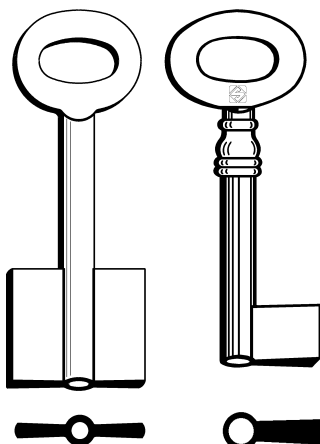

Omnia / Omnia 650rpm Omnia MAX / Omnia W MAX

PER: **Bullet wards**
FOR: **Tagli longitudinali su mappa**
Quereinschnitte auf dem Bart
Coupes longitudinales sur panneton
Cifrados longitudinales en el paletón
Cortes verticais/longitudinais

OPTIONAL

OMNIA

D742681ZB

Carriage for vertical cuts OMNIA
Carrello per tagli verticali OMNIA
Schlitten für vertikale Einschnitte OMNIA
Chariot pour taillages verticaux OMNIA
Carro para cortes verticales OMNIA
Carro para cortes verticais OMNIA

STANDARD

OMNIA MAX (D942672ZR)
OMNIA W MAX (D944541ZR)

Omnia Max with standard carriage for vertical cuts
Omnia Max con carrello per tagli verticali
Omnia Max mit Schlitten für vertikale Einschnitte
Omnia Max avec chariot pour taillages verticaux
Omnia Max con carro para cortes verticales
Omnia Max com carro para cortes verticais

PER: **Female bit and double bit keys**
FOR: **Chiavi a mappa/doppia mappa femmina**
Gebohrte Bart-und Doppelbartschlüssel
Clés à panneton/double panneton
Llaves a paletón/doble paletón hembras
Chaves de palhetão/duplo palhetão fêmea

OPTIONAL

D742683ZB

Tailstock set
Set contropunte
Reitstockspitzen-Satz
Jeu de contrepontes
Conjunto contrapuntas
Jogo de contra-pontas