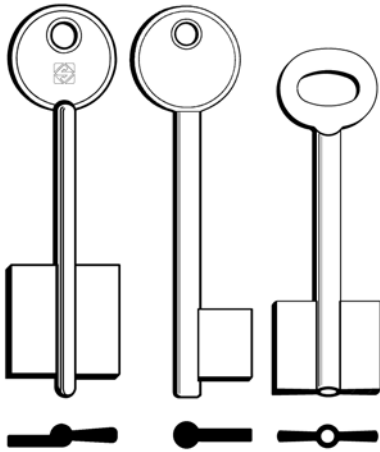

FOR: **Steel and brass keys - Chiavi in acciaio e ottone**
PER: **Stahl- und Messingschlüssel - Clés en acier et laiton**
Llaves de acero y latón - Chaves de aço e latão

STANDARD
OMNIA W MAX

OPTIONAL
OMNIA
OMNIA 650rpm
OMNIA MAX

D704784ZB

*Carbide cutter
Fresa in metallo duro
Fräser Hartmetall
Fraise au carbure
Fresa de metal duro
Fresa de metal duro*

Omnia / Omnia 650rpm Omnia MAX / Omnia W MAX

PER:
FOR:

OPTIONAL

OMNIA
OMNIA 650rpm
OMNIA MAX
OMNIA W MAX

D745201ZB

*Pulley set 1050 rpm
Set pulegge 1050 rpm
Satz Riemenscheiben 1050 rpm
Jeu de poulies 1050 rpm
Set poleas 1050 rpm
Set polias 1050 rpm*

FOR:
PER:

**Brass keys - Chiavi in ottone - Messingschlüssel
Clés en laiton - Llaves de latón - Chaves de latão**