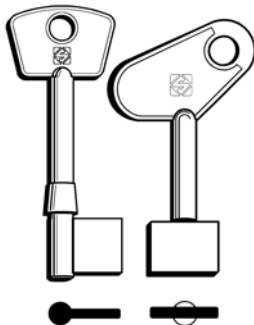

OPTIONAL

D742683ZB

Tailstock set
Set contropunte
Reitstockspitzen-Satz
Jeu de contrepontes
Conjunto contrapuntas
Jogo de contra-pontas

Omnia / Omnia 650rpm Omnia MAX / Omnia W MAX

PER:
FOR:

OPTIONAL
OMNIA
OMNIA MAX

STANDARD
OMNIA 650rpm
OMNIA W MAX

D743353ZB

*Pulley set 650 rpm
Set pulegge 650 rpm
Satz Riemenscheiben 650 rpm
Ensemble poulies 650 rpm
Set poleas 650 rpm
Set polias 650 rpm*

FOR: **Brass keys - Chiavi in ottone - Messingschlüssel**
PER: **Clés en laiton - Llaves de latón - Chaves de latão**