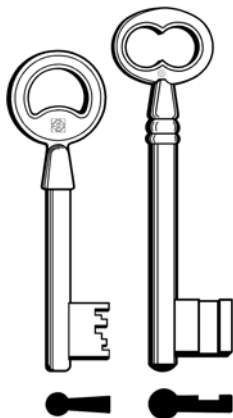

OPTIONAL

D742683ZB

Tailstock set
Set contropunte
Reitstockspitzen-Satz
Jeu de contrepontes
Conjunto contrapuntas
Jogo de contra-pontas

Omnia / Omnia 650rpm Omnia MAX / Omnia W MAX

PER:
FOR:

OPTIONAL
OMNIA
OMNIA MAX

STANDARD
OMNIA 650rpm
OMNIA W MAX

D743353ZB

*Pulley set 650 rpm
Set pulegge 650 rpm
Satz Riemenscheiben 650 rpm
Ensemble poulies 650 rpm
Set poleas 650 rpm
Set polias 650 rpm*

FOR: **Brass keys - Chiavi in ottone - Messingschlüssel**
PER: **Clés en laiton - Llaves de latón - Chaves de latão**