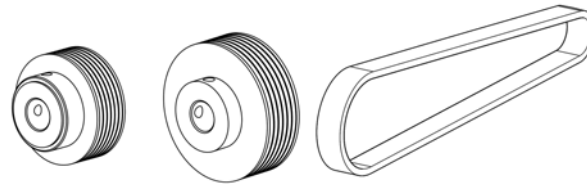

D704784ZB

*Carbide cutter
Fresa in metallo duro
Fräser Hartmetall
Fraise au carbure
Fresa de metal duro
Fresa de metal duro*

Omnia / Omnia 650rpm Omnia MAX / Omnia W MAX

PER:
FOR:

OPTIONAL

OMNIA
OMNIA 650rpm
OMNIA MAX
OMNIA W MAX